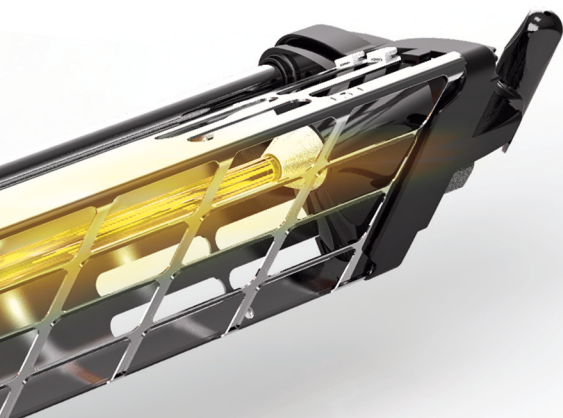

FIORE BLACK

ART.766N
ART.767N
ART.766NP
ART.767NP

SEMPLICE E ANCORA PIU' ELEGANTE

Il tradizionale design di Fiore si impreziosisce con il colore nero ed è ancora più pratico e adattabile ad ogni ambiente, grazie al Palo in Alluminio ELEGANCE, con la piantana anti ribaltamento.

RISCALDAMENTO EFFICACE, VELOCE, PULITO

Come tutte le lampade Mo-EI, Fiore funziona senza Gas. L'infrarosso ad onda corta concentra l'effetto dove serve, senza tempi di attesa, riscaldando i corpi e non l'aria. Fiore si adatta a luoghi aperti al pubblico e privati laddove ci siano esigenze di riscaldamento ausiliario, con costi di esercizio contenuti e necessità di un servizio veloce.

ART.768PN
SUPPORTO A PALO PER FIORE NERO

ART.768MN
SUPPORTO A MURO PER FIORE NERO

MOE768PN

MOE768MN

SISTEMA MODULARE

Due potenze disponibili: 1200W e 1800W
 Versioni con interruttore (e spina SHUKO) o da installazione
 Ideale sia per ambienti semichiusi che all'aperto, grazie al grado di protezione IP65
 E' consigliata l'installazione a non meno di 2,5mt da terra.

Schema dell'irraggiamento del riscaldatore Fiore vers. 1200W e 1800W, con rilevamenti del calore emanato a distanze diverse dall'apparecchio.

Cod.002450
 Lampada ad infrarossi 1200W
 Codice METEL MOE002450