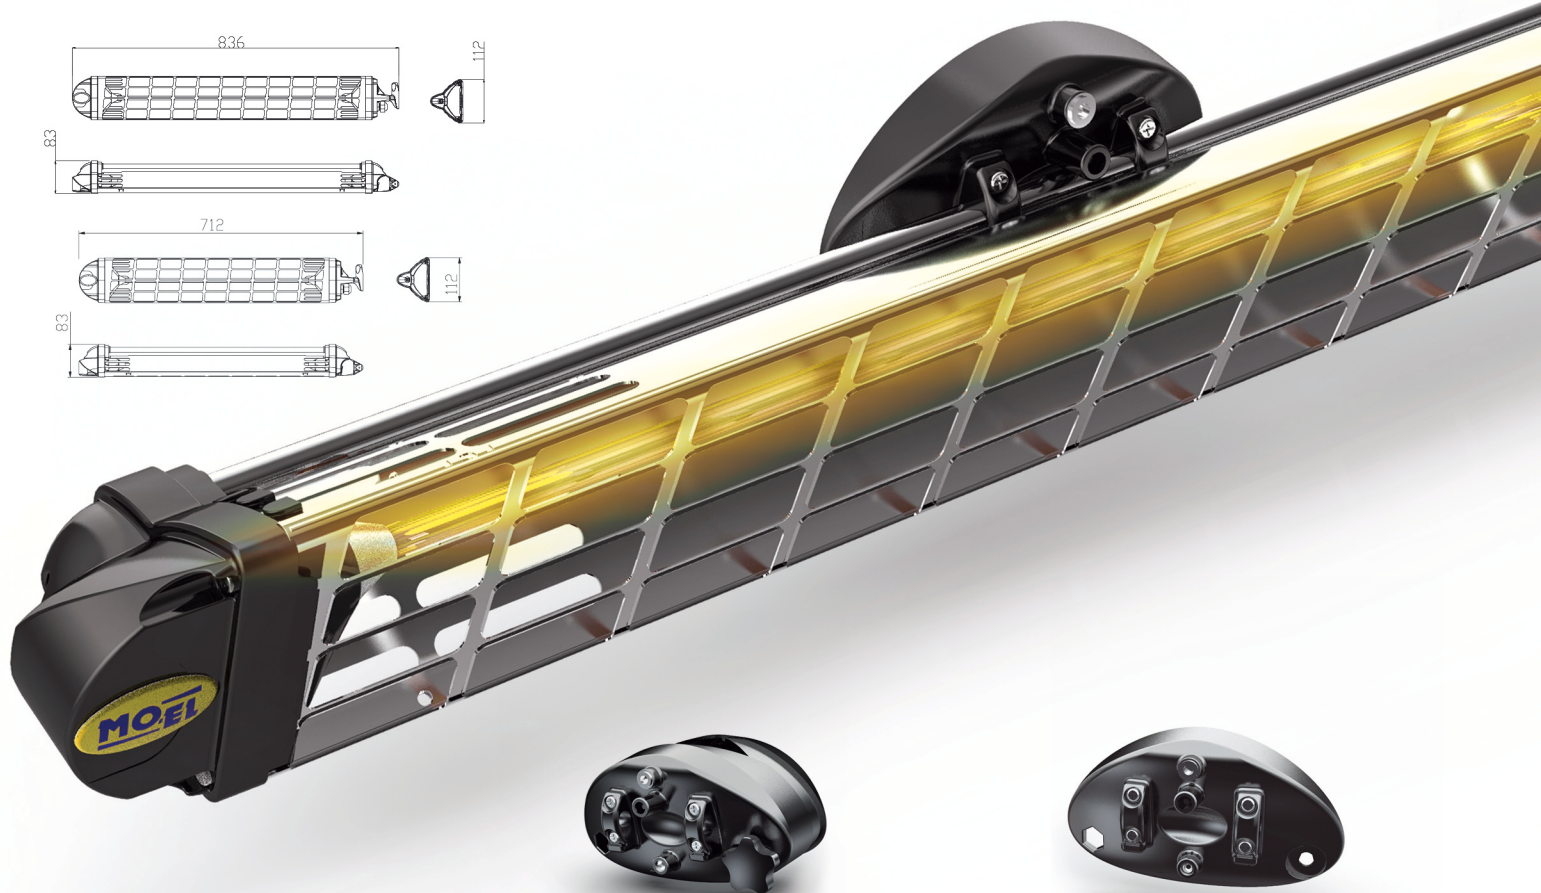

FIORE BLACK

ART.766N
ART.767N
ART.766NP
ART.767NP

SEMPLICE E ANCORA PIU' ELEGANTE

Il tradizionale design di Fiore si impreziosisce con il colore nero ed è ancora più pratico e adattabile ad ogni ambiente, grazie al Palo in Alluminio ELEGANCE, con la piantana anti ribaltamento.

RISCALDAMENTO EFFICACE, VELOCE, PULITO

Come tutte le lampade Mo-EI, Fiore funziona senza Gas. L'infrarosso ad onda corta concentra l'effetto dove serve, senza tempi di attesa, riscaldando i corpi e non l'aria. Fiore si adatta a luoghi aperti al pubblico e privati laddove ci siano esigenze di riscaldamento ausiliario, con costi di esercizio contenuti e necessità di un servizio veloce.

ART.768PN
SUPPORTO A PALO PER FIORE NERO

ART.768MN
SUPPORTO A MURO PER FIORE NERO

MOE768PN

MOE768MN

SISTEMA MODULARE

Due potenze disponibili: 1200W e 1800W
 Versioni con interruttore (e spina SHUKO) o da installazione
 Ideale sia per ambienti semichiusi che all'aperto, grazie al grado di protezione IP65
 E' consigliata l'installazione a non meno di 2,5mt da terra.

Schema dell'irraggiamento del riscaldatore Fiore vers. 1200W e 1800W, con rilevamenti del calore emanato a distanze diverse dall'apparecchio.

Cod.002450
 Lampada ad infrarossi 1200W
 Codice METEL MOE002450