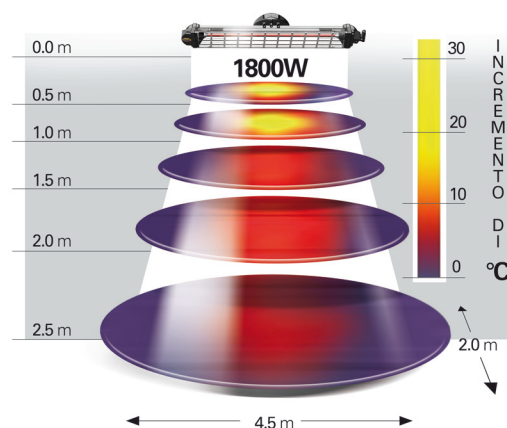

RISCALDAMENTO EFFICACE, VELOCE, PULITO

Come tutte le lampade Mo-EI, Fiore funziona senza Gas. L'infrarosso ad onda corta concentra l'effetto dove serve, senza tempi di attesa, riscaldando i corpi e non l'aria. Fiore si adatta a luoghi aperti al pubblico e privati laddove ci siano esigenze di riscaldamento ausiliario, con costi di esercizio contenuti e necessità di un servizio veloce.

ART.768PN
SUPPORTO A PALO PER FIORE NERO

ART.768MN
SUPPORTO A MURO PER FIORE NERO

MOE768PN

MOE768MN

SISTEMA MODULARE

Due potenze disponibili: 1200W e 1800W
 Versioni con interruttore (e spina SHUKO) o da installazione
 Ideale sia per ambienti semichiusi che all'aperto, grazie al grado di protezione IP65
 E' consigliata l'installazione a non meno di 2,5mt da terra.

Schema dell'irraggiamento del riscaldatore Fiore vers. 1200W e 1800W, con rilevamenti del calore emanato a distanze diverse dall'apparecchio.

Cod.002450
 Lampada ad infrarossi 1200W
 Codice METEL MOE002450

Cod.002781
 Lampada ad infrarossi 1760W
 Codice METEL MOE002450

CARATTERISTICHE TECNICHE	766N	767N	766NP	767NP
Dimensioni in mm	712x112x83h	836x112x83h	712x112x83h	836x112x83 h
Peso	0,95 KG	1 KG	0,95 KG	1 kg
Tensione di alimentazione	230 V 50-60HZ	230 V 50-60HZ	230 V 50-60HZ	230V 50-60 Hz
Consumo Totale	1200W	1760W	1200W	1760W
Lampade a infrarosso	al quarzo con filamento al tungsteno		al quarzo con filamento al tungsteno	
Durata lampade	5000 h	5000 h	5000 h	5000h
Copertura	4-6 mq	8-10 mq	4-6 mq	8-10mq
Cavo d'alimentazione	H05RN-F	H05RN-F	-	-
Livello di protezione	IP65	IP65	IP65	IP 65
Classe di isolamento	I	I	I	I
Spettro di emissione	IR-A	IR-A	IR-A	IR-A
Interruttore e Spina	SI	SI	No	No
Metel codice	MOE766N	MOE767N	MOE766NP	MOE767NP