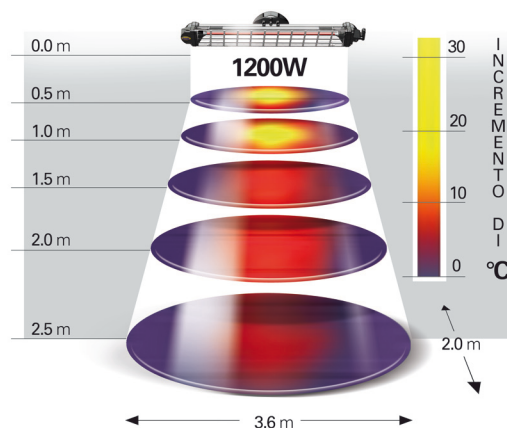

RISCALDAMENTO EFFICACE, VELOCE, PULITO

Come tutte le lampade Mo-EI, Fiore funziona senza Gas. L'infrarosso ad onda corta concentra l'effetto dove serve, senza tempi di attesa, riscaldando i corpi e non l'aria. Fiore si adatta a luoghi aperti al pubblico e privati laddove ci siano esigenze di riscaldamento ausiliario, con costi di esercizio contenuti e necessità di un servizio veloce.

ART.768PN
SUPPORTO A PALO PER FIORE NERO

ART.768MN
SUPPORTO A MURO PER FIORE NERO

MOE768PN

MOE768MN

SISTEMA MODULARE

Due potenze disponibili: 1200W e 1800W
 Versioni con interruttore (e spina SHUKO) o da installazione
 Ideale sia per ambienti semichiusi che all'aperto, grazie al grado di protezione IP65
 E' consigliata l'installazione a non meno di 2,5mt da terra.

Schema dell'irraggiamento del riscaldatore Fiore vers. 1200W e 1800W, con rilevamenti del calore emanato a distanze diverse dall'apparecchio.

Cod.002450
 Lampada ad infrarossi 1200W
 Codice METEL MOE002450

Cod.002781
 Lampada ad infrarossi 1760W
 Codice METEL MOE002450

CARATTERISTICHE TECNICHE	766N	767N	766NP	767NP
Dimensioni in mm	712x112x83h	836x112x83h	712x112x83h	836x112x83 h
Peso	0,95 KG	1 KG	0,95 KG	1 kg
Tensione di alimentazione	230 V 50-60HZ	230 V 50-60HZ	230 V 50-60HZ	230V 50-60 Hz
Consumo Totale	1200W	1760W	1200W	1760W
Lampade a infrarosso	al quarzo con filamento al tungsteno		al quarzo con filamento al tungsteno	
Durata lampade	5000 h	5000 h	5000 h	5000h
Copertura	4-6 mq	8-10 mq	4-6 mq	8-10mq
Cavo d'alimentazione	H05RN-F	H05RN-F	-	-
Livello di protezione	IP65	IP65	IP65	IP 65
Classe di isolamento	I	I	I	I
Spettro di emissione	IR-A	IR-A	IR-A	IR-A
Interruttore e Spina	SI	SI	No	No
Metel codice	MOE766N	MOE767N	MOE766NP	MOE767NP