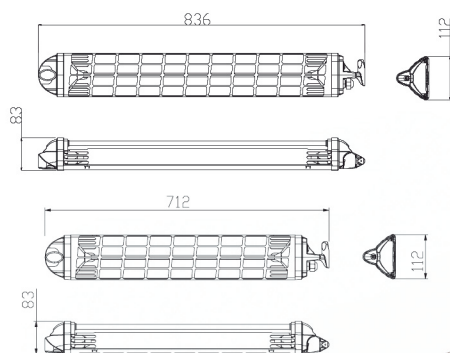

FIORE BLACK

ART.766N
ART.767N
ART.766NP
ART.767NP

SEMPLICE E ANCORA PIU' ELEGANTE

Il tradizionale design di Fiore si impreziosisce con il colore nero ed è ancora più pratico e adattabile ad ogni ambiente, grazie al Palo in Alluminio ELEGANCE, con la piantana anti ribaltamento.

ART.768PN
SUPPORTO A PALO PER FIORE NERO

ART.768MN
SUPPORTO A MURO PER FIORE NERO

MOE768PN

MOE768MN

SISTEMA MODULARE

Due potenze disponibili: 1200W e 1800W
 Versioni con interruttore (e spina SHUKO) o da installazione
 Ideale sia per ambienti semichiusi che all'aperto, grazie al grado di protezione IP65
 E' consigliata l'installazione a non meno di 2,5mt da terra.

Cod.002781
 Lampada ad infrarossi 1760W
 Codice METEL MOE002450

CARATTERISTICHE TECNICHE	766N	767N	766NP	767NP
Dimensioni in mm	712x112x83h	836x112x83h	712x112x83h	836x112x83 h
Peso	0,95 KG	1 KG	0,95 KG	1 kg
Tensione di alimentazione	230 V 50-60HZ	230 V 50-60HZ	230 V 50-60HZ	230V 50-60 Hz
Consumo Totale	1200W	1760W	1200W	1760W
Lampade a infrarosso	al quarzo con filamento al tungsteno		al quarzo con filamento al tungsteno	
Durata lampade	5000 h	5000 h	5000 h	5000h
Copertura	4-6 mq	8-10 mq	4-6 mq	8-10mq
Cavo d'alimentazione	H05RN-F	H05RN-F	-	-
Livello di protezione	IP65	IP65	IP65	IP 65
Classe di isolamento	I	I	I	I
Spettro di emissione	IR-A	IR-A	IR-A	IR-A
Interruttore e Spina	SI	SI	No	No
Metel codice	MOE766N	MOE767N	MOE766NP	MOE767NP